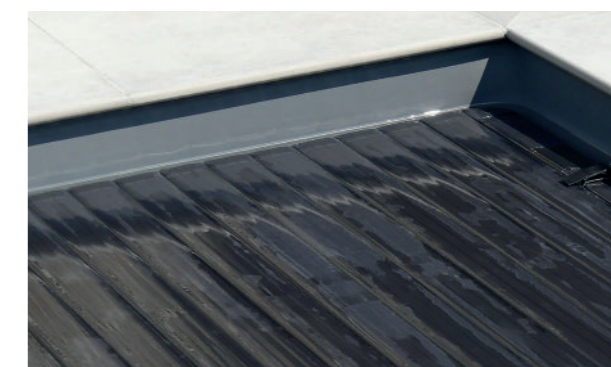

Lames sur-mesure épousant parfaitement les bords de votre piscine.

Une gamme de 7 coloris

Toutes les lames polycarbonate solaires DEL sont conformes à la norme NF P90-308* et sont adaptables à tous les types de volets de piscines (immergés, hors-sol et mobiles).

* Pour être conforme à la norme sécurité NF P90-308, le tablier réalisé en lames polycarbonate solaires doit avoir une largeur minimale de 2,00 m.