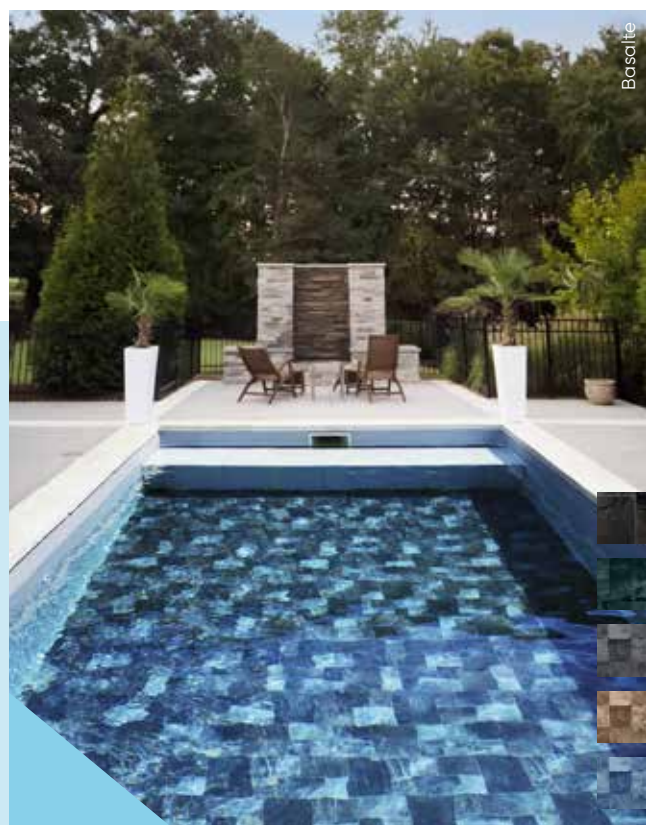

CÉRAMIQUES

Pour les amateurs d'esthétique contemporaine, le liner Céramiques offre une apparence de carrelage tout en simplifiant l'entretien par rapport à une céramique traditionnelle. Plébiscité par les amateurs de piscines modernes, il offre un rendu haut de gamme et une grande longévité.

ÉTANCHÉITÉ

ANTITACHES

CLASSE SUPÉRIEURE

ÉTANCHÉITÉ

ANTITACHES

CLASSE SUPÉRIEURE